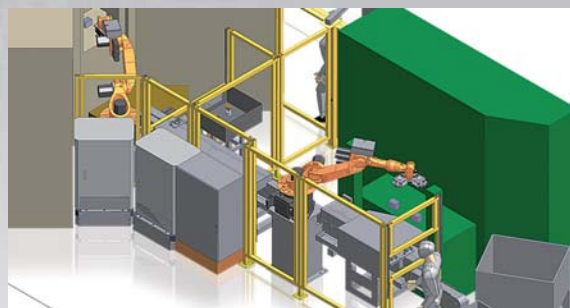

К примеру автоматизация технологической линии по обработке и укладке тормозных колодок с последующей транспортировкой их к накопителям.